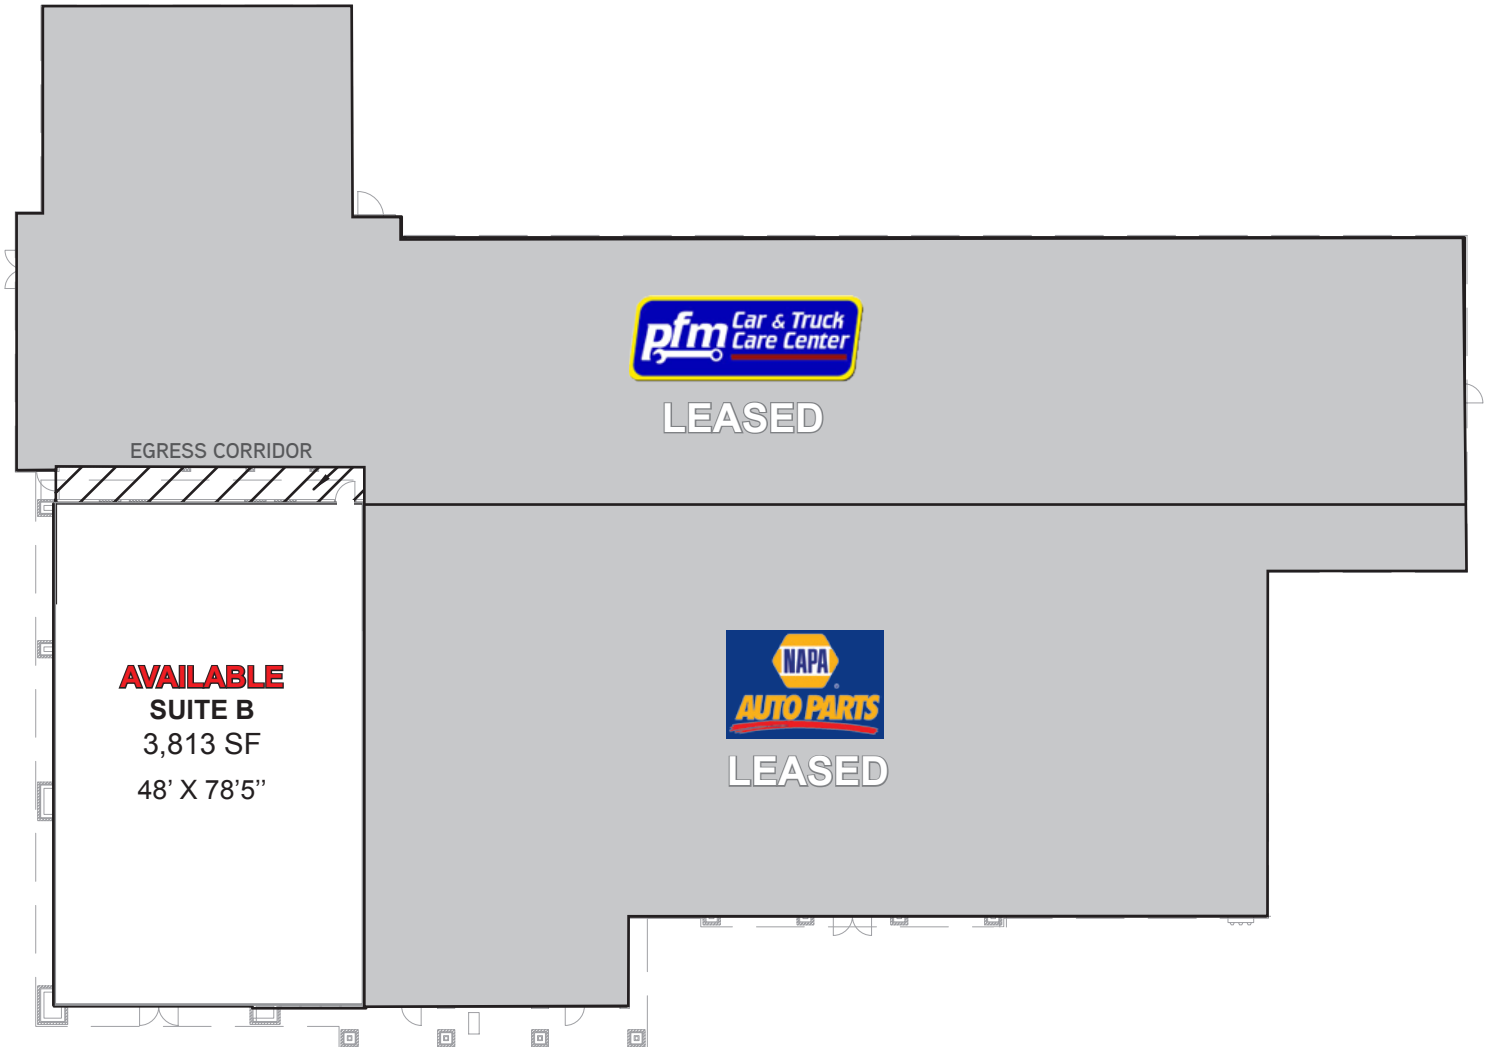

# PFM Retail Center

1441 S. Guilford Road  
Carmel, Indiana 46032

[PaulDickTeam.com](http://PaulDickTeam.com)

Suite B | 3,813 SF